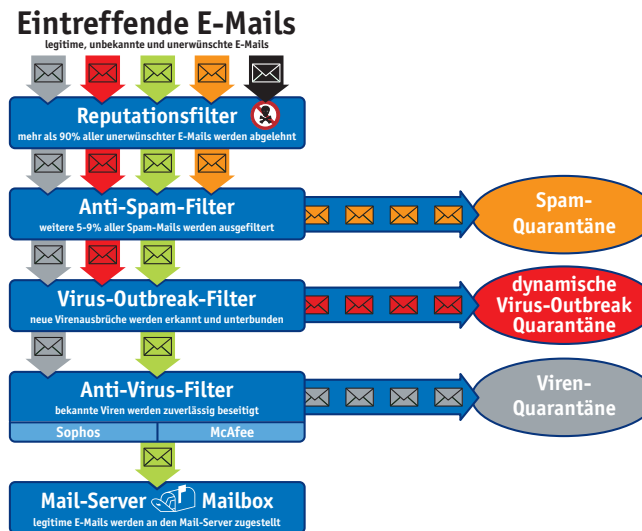

Zugriff auf die Spam-Quarantäne

Über einen Link in der E-Mail-Benachrichtigung können Sie Ihre Spam-Quarantäne bequem über ein einfaches Web-Interface aufrufen und überprüfen, ob es sich bei den ausgefilterten Nachrichten tatsächlich um Spam handelt. Sie sehen in einer Übersicht zu jeder E-Mail den Absender, den Betreff, das Datum sowie die Größe der Nachricht und können bei Bedarf auch den Nachrichtentext anzeigen lassen.

Zudem stehen Ihnen folgende Aktionen zur Verfügung: Nachrichten lesen, Nachrichten als "Kein Spam" kennzeichnen (zustellen), Nachrichten löschen (einzelne E-Mails auswählen oder alle löschen) sowie Nachrichten suchen.

Automatische Entfernung älterer Nachrichten aus der Quarantäne

Ältere E-Mails, die länger als 30 Tage in der Quarantäne liegen, werden automatisch aus der Quarantäne entfernt. Sie brauchen also nichts weiter zu unternehmen und sich in der Praxis nur dann in die Quarantäne einzuloggen, wenn Sie eine bestimmte E-Mail vermissen und wissen möchten, ob diese ggf. durch SR|SPAM in die Quarantäne verschoben wurde.

Eine Benachrichtigung pro E-Mail-Adresse

Bitte beachten Sie, dass SR |SPAM für jede E-Mail-Adresse eine eigene Spam-Quarantäne anlegt.

Grundlage des Reputationsfilters ist SenderBase - das erste und weltweit größte Netzwerk zur Beobachtung und Bewertung des weltweiten E-Mail-Verkehrs. SR|SPAM sammelt global die Daten von mehr als 100.000 Netzwerken und bietet einen beispiellosen Überblick über aktuelle Sicherheitsbedrohungen in Echtzeit. Mit Hilfe dieser Informationen bewertet SenderBase anhand von mehr als 110 Parametern die Vertrauenswürdigkeit von E-Mail-Absendern. Anhand dieser Daten kann SR|SPAM legitime Absender von Spam-Versendern zuverlässig unterscheiden.

Hohe Verfügbarkeit und Sicherheit

Der gemanagte Service SR|SPAM wird durch die Schwarz & Rohloff GmbH auf äußerst leistungsfähiger und doppelt ausgelegter Hardware im Hochsicherheits-Rechenzentrum betrieben. So ist die höchste Verfügbarkeit und Sicherheit Ihres Mail-Verkehrs garantiert.

GANZ SCHÖN CLEVER